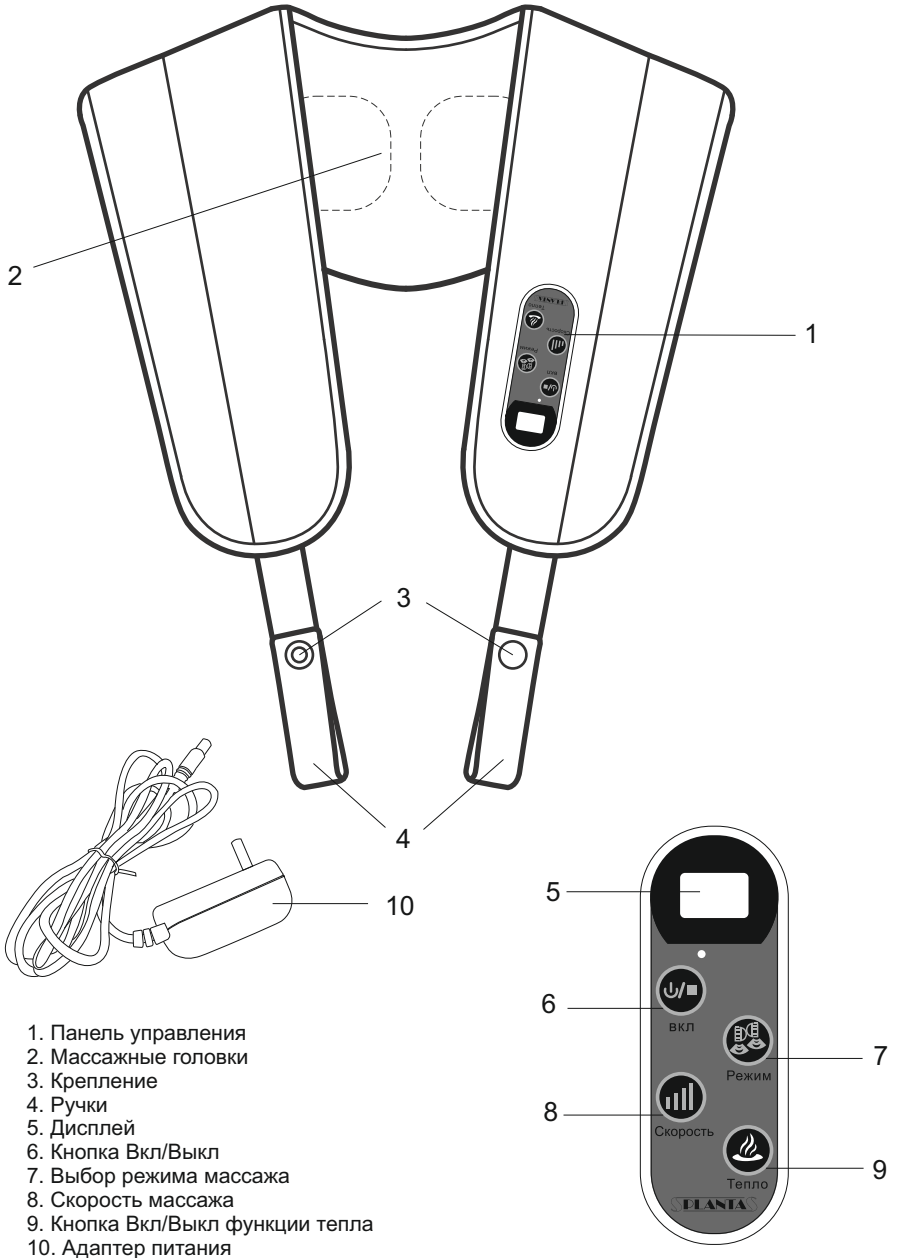

Описание изделия: