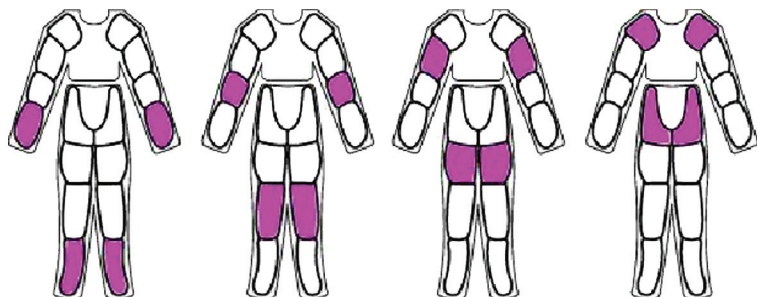

Режим 3

Режим 3

1. Стимулирует циркуляцию лимф.
  2. Устраняет отеки перед менструацией.
2. Описание работы режима: Давление происходит к центру от периферии. Воздушные камеры работают независимо друг от друга.