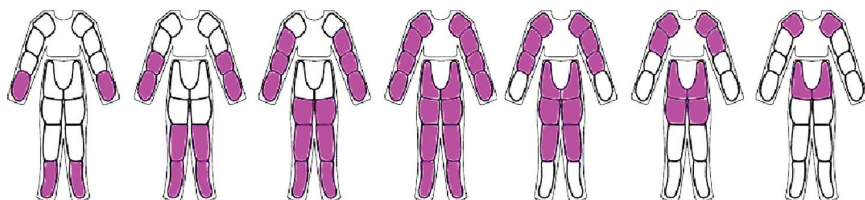

Режим 7

Режим 7

1. Снимает усталость, накопившуюся в течение дня.
2. Снимает напряженность мышц

Описание работы режима. Давление осуществляется от периферии к центру тела на протяжении всего сеанса прессотерапии. Потом давление постепенно ослабевает в том же порядке.

Функции

1. Стимулирует метаболические процессы.
2. Усиливает циркуляцию крови и лимфы.
3. Устраняет отеки.
4. Предотвращает варикозное расширение вен.
5. Быстро выводит токсины из организма.

Применение

Снижение веса и улучшение внешнего вида

Аппарат А-805 превосходно справляется как с общими симптомами ожирения, так и с локальными жировыми отложениями. Аппарат не только борется с лишним весом, но и способствует быстрому выводу из организма расщепленных жиров, излишков жидкости и вредных веществ. В результате восстанавливается водный баланс, исчезают отеки, разглаживается и становится упругой кожа.

После родов

Аппарат показан женщинам после родов, т.к. во время беременности вес быстро набирается и его очень тяжело убрать. Аппарат поможет Вам уменьшить жировые отложения на талии укрепить мышцы тела, подтянуть живот и придать телу привлекательные гармоничные очертания за короткое время.

Длительная реабилитация

Данный аппарат помогает в достижении положительного результата реабилитационной терапии. Также А-805 показан людям, перенесшим тепловой удар, кровоизлияние в мозг, односторонний паралич.

Реабилитация на дому

Процедуры лимфодренажа рекомендуются пациентам, соблюдающим домашний постельный режим, а также парализованным и престарелым людям. Лимфодренаж показан при посттравматических и послеоперационных отеках.

Восстановление всех систем организма

Процедура лимфодренажа рекомендована при плохой работе пищеварительной системы, обстипации, истощении печени и почек, при плохом функционировании сердца и легких, при нарушении метаболических процессов, при избыточном весе, при заболеваниях желез внутренней секреции, менопаузе, головной боли, бессоннице и стрессах.