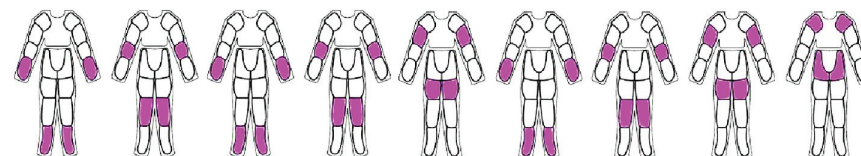

Меры предосторожности

1. Не наносите лосьоны или другие средства по уходу за телом на кожу перед процедурами.
2. Не рекомендуем пользоваться аппаратом в следующих случаях: сердечная аритмия, закупорка кровеносного сосуда, проблемы с почками, беременность, высокое кровяное давление, опухоли, лихорадка, болезни органов дыхания.
3. В случаях заболевания ОРЗ или гриппом также следует отложить использование аппарата до полного выздоровления.
4. Если Вы почувствовали неприятные ощущения во время применения аппарата, пожалуйста, сразу нажмите переключатель безопасности, а потом выключите питание.
5. Если во время использования аппарата произошел сбой электричества или машина перестала работать должным образом, пожалуйста, выключите аппарат и сразу извлеките шнур питания.
6. Если у Вас есть сомнения, проконсультируйтесь с врачом перед использованием аппарата.
7. Не храните устройство в местах повышенной влажности и сильного нагревания.
8. Во избежание поломки, аппарат следует располагать на твердой поверхности.
9. Нельзя пережимать, перегибать и связывать в узел воздушный рукав.
10. Гарантийный срок работы аппарата - год. При поломке устройства не ремонтируйте его самостоятельно, отправьте аппарат дистрибьютору для осуществления профессионального ремонта.

Режим 8

Режим 8

Волнообразное давление.

Описание работы режима: Давление с периферии перескакивает постепенно на ближайшие участки тела, затем снова на крайние точки, и снова на граничные участки.