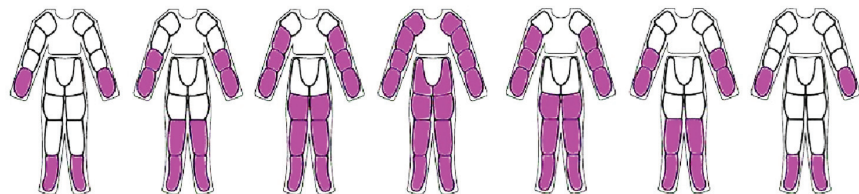

Режим 6

Режим 6

1. Снимает усталость и боль в нижних конечностях.
2. Избавляет от отеков ноги, регулирует циркуляцию лимфосистемы, препятствует варикозу.
3. Способствует мышечному расслаблению.

Описание работы режима: Давление осуществляется по порядку и захватывает все участки тела. Затем давление выпускается обратно.