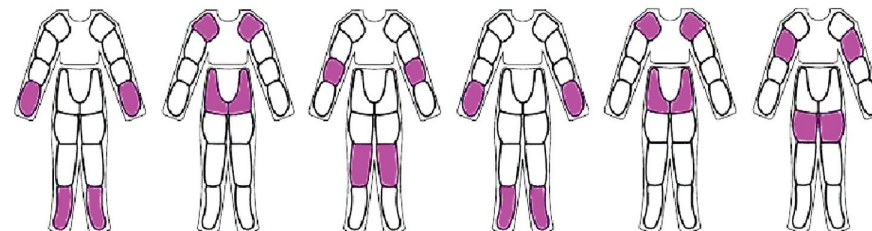

Режим 9

Режим 9

Аппарат работает в режиме быстро набегающих волн. Описание режима: Давление ритмично переходит по различным участкам тела.