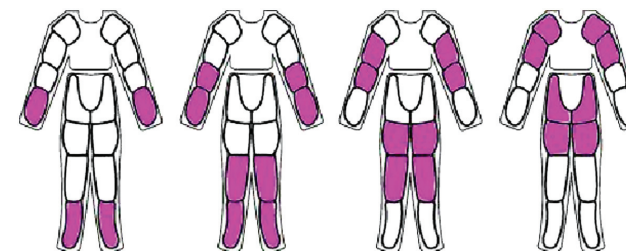

Как пользоваться аппаратом

1. Прежде всего, убедитесь, что электрическое напряжение (115 V или 230 V совпадает с напряжением, которое подается в здании).
2. Вставьте вилку шнура в розетку, другой конец шнура вставьте в сам аппарат.
3. Включите аппарат.
4. Пожалуйста, наденьте перчатку атмосферного давления с подходящими к нему 4-мя отверстиями рукава и застегните.
5. В целях соблюдения гигиены наденьте перчатки.
6. Нажмите кнопки (START/ STOP) и аппарат начнет работать с исходной программы (давление : 03, режим 1)
7. Таймер, давление, режим, интервал и ритм и т.д. могут регулироваться во время работы аппарата.
8. Выключатель безопасности: нажмите кнопку выключателя безопасности(24) чтобы остановить или начать работу аппарата.

Режимы работы аппарата

Перенапряжение на работе, синдром хронической усталости, депрессии и стрессы также являются случаями, в которых необходимо процедурное лечение. Аппарат А-805 эффективно воздействует на нарушения нервной системы и решает множество проблем, связанных с современным ритмом жизни.

Режим 1

Режим 1

Режим направлен на стимулирование циркуляции лимф. Описание работы режима: В данном режиме на тело оказывается давление в порядке «снизу-вверх». Воздушные камеры оказывают оздоравливающее давление на тело поэтапно, одна за другой. Режим особенно показан для избавления от лишнего веса.