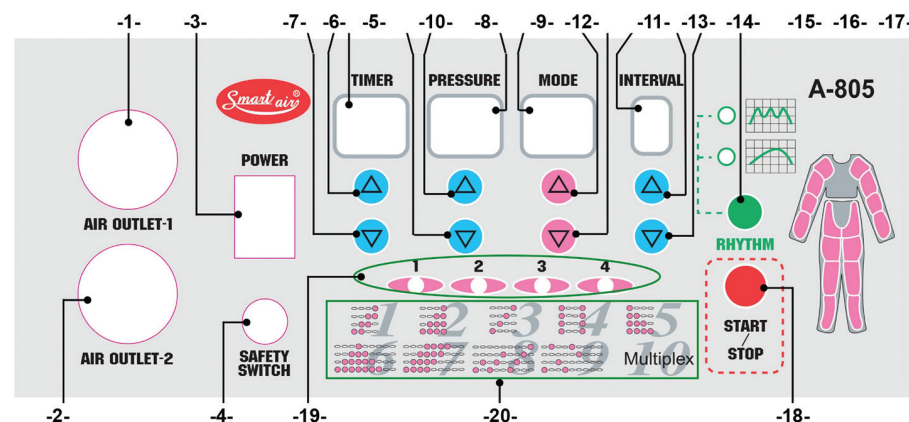

Подробное описание аппарата

- -1- Чехол: 4 отверстия в рукаве – для вентиляции
- -2- Брюки: 4 отверстия в рукаве – для вентиляции
- -3- Переключатель
- -4- Аварийный выключатель
- -5- Индикатор времени
- -6- Кнопка увеличения времени
- -7- Кнопка уменьшения времени
- -8- Индикатор давления
- -9- Кнопка увеличения давления
- -10- Кнопка уменьшения давления
- -11- Кнопка выбора программы
- -12- Режим отображения данных
- -13- Кнопка выбора программы
- -14- Режим отображения интервалов
- -15- Кнопка увеличения интервала
- -16- Кнопка сокращения интервала
- -17- Кнопка функции частоты колебаний
- -18- Кнопка начала/окончания работы
- -19- Индикатор подачи воздуха
- -20- Режим отображения давления