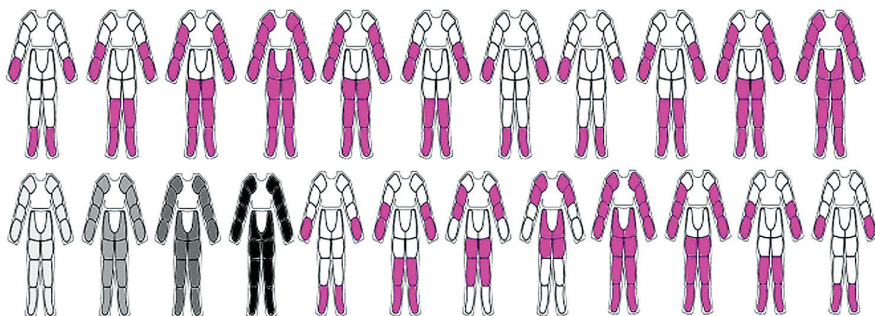

### Режим 10

Разная мощность волны.

Описание режима. Воздействие происходит с различной силой, медленно снимая напряжение тела.