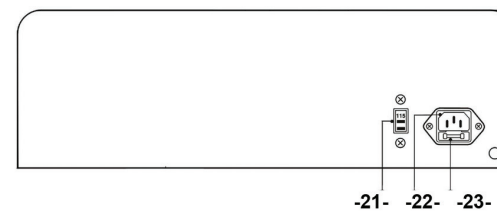

Задняя панель аппарата

- -21- Переключатель питающего напряжения
- -22- Розетка кабеля
- -23- Предохранитель