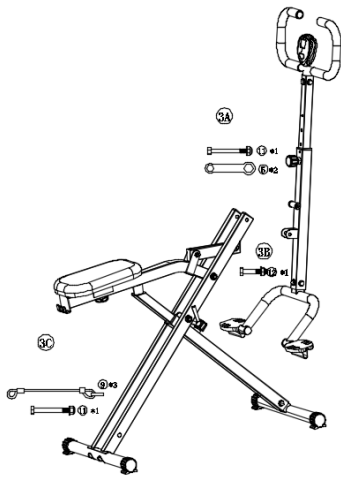

Тренажер-наездник

VictoryFit VF-T10

Руководство по эксплуатации

Сборка

ПЕРЕЧЕНЬ ЗАПАСНЫХ ЧАСТЕЙ

 1PC	 1PC	 1PC	 1PC	 2PC
 1PC	 1PC	 1PC	 3PC	 1PC
 2PC	 1PC	 2PC	 6PC	 3PC

ШАГ 1

Установите уровень основной опоры и задней опоры (1A / 1B). Зафиксируйте сиденье. Вы можете отрегулировать его положение по своему усмотрению (1C).

ДЕТАЛИ: 1 2 3 4 13 15

ШАГ 2

Подсоедините вертикальную трубу, установите компьютер на руль (2A / 2B)

ДЕТАЛИ: 6 7 8 10

ШАГ 3

Соедините основной корпус и вертикальную трубу и установите тросы (3A / 3B / 3C).

ДЕТАЛИ: 5 9 11 12 14

Важная информация:

Закрепите винты, используя оба инструмента 5 одновременно. Большим диаметром одного из инструментов захватите головку винта и удерживайте ее, а меньшим диаметром другого инструмента плотно закрутите ее.