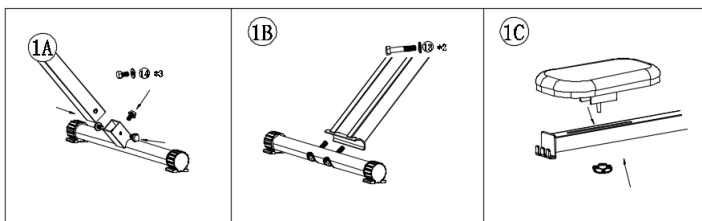

Тренажер-наездник

VictoryFit VF-T10

Руководство по эксплуатации

Сборка

ПЕРЕЧЕНЬ ЗАПАСНЫХ ЧАСТЕЙ

 1PC	 1PC	 1PC	 1PC	 2PC
 1PC	 1PC	 1PC	 3PC	 1PC
 2PC	 1PC	 2PC	 6PC	 3PC

ШАГ 1

Установите уровень основной опоры и задней опоры (1A / 1B). Зафиксируйте сиденье. Вы можете отрегулировать его положение по своему усмотрению (1C).

ДЕТАЛИ: 1 2 3 4 13 15

ШАГ 2

Подсоедините вертикальную трубу, установите компьютер на руль (2A / 2B)

ДЕТАЛИ: 6 7 8 10

ШАГ 3

Соедините основной корпус и вертикальную трубу и установите тросы (3A / 3B / 3C).

ДЕТАЛИ: 5 9 11 12 14