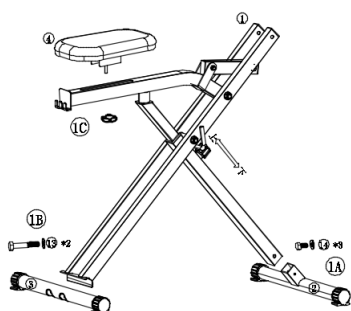

Тренажер-наездник

VictoryFit VF-T10

Руководство по эксплуатации

Сборка

ПЕРЕЧЕНЬ ЗАПАСНЫХ ЧАСТЕЙ

 1PC	 1PC	 1PC	 1PC	 2PC
 1PC	 1PC	 1PC	 3PC	 1PC
 2PC	 1PC	 2PC	 6PC	 3PC

ШАГ 1

Установите уровень основной опоры и задней опоры (1A / 1B). Зафиксируйте сиденье. Вы можете отрегулировать его положение по своему усмотрению (1C).

ДЕТАЛИ: 1 2 3 4 13 15

ШАГ 2

Подсоедините вертикальную трубу, установите компьютер на руль (2A / 2B)

ДЕТАЛИ: 6 7 8 10

ШАГ 3

Соедините основной корпус и вертикальную трубу и установите тросы (3A / 3B / 3C).

ДЕТАЛИ: 5 9 11 12 14

Важная информация:

Закрепите винты, используя оба инструмента 5 одновременно. Большим диаметром одного из инструментов захватите головку винта и удерживайте ее, а меньшим диаметром другого инструмента плотно закрутите ее.