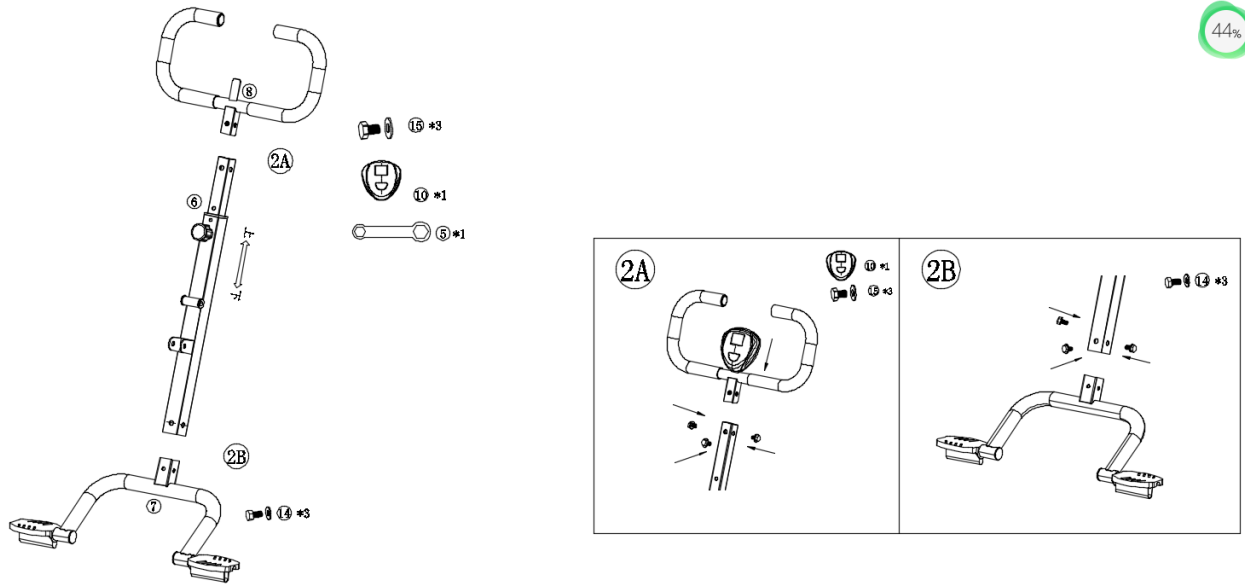

Тренажер-наездник

VictoryFit VF-T10

Руководство по эксплуатации

Сборка

ПЕРЕЧЕНЬ ЗАПАСНЫХ ЧАСТЕЙ

 1PC	 1PC	 1PC	 1PC	 2PC
 1PC	 1PC	 1PC	 3PC	 1PC
 2PC	 1PC	 2PC	 6PC	 3PC

ШАГ 1

Установите уровень основной опоры и задней опоры (1A / 1B). Зафиксируйте сиденье. Вы можете отрегулировать его положение по своему усмотрению (1C).

ДЕТАЛИ: 1 2 3 4 13 15

ШАГ 2

Подсоедините вертикальную трубу, установите компьютер на руль (2A / 2B)

ДЕТАЛИ: 6 7 8 10

ШАГ 3

Соедините основной корпус и вертикальную трубу и установите тросы (3A / 3B / 3C).

ДЕТАЛИ: 5 9 11 12 14

Важная информация:

Закрепите винты, используя оба инструмента 5 одновременно. Большим диаметром одного из инструментов захватите головку винта и удерживайте ее, а меньшим диаметром другого инструмента плотно закрутите ее.