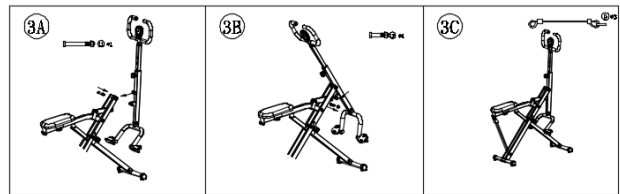

Тренажер-наездник

VictoryFit VF-T10

Руководство по эксплуатации

Сборка

ПЕРЕЧЕНЬ ЗАПАСНЫХ ЧАСТЕЙ

 1PC	 1PC	 1PC	 1PC	 2PC
 1PC	 1PC	 1PC	 3PC	 1PC
 2PC	 1PC	 2PC	 6PC	 3PC

ШАГ 1

Установите уровень основной опоры и задней опоры (1A / 1B). Зафиксируйте сиденье. Вы можете отрегулировать его положение по своему усмотрению (1C).

ДЕТАЛИ: 1 2 3 4 13 15

ШАГ 2

Подсоедините вертикальную трубу, установите компьютер на руль (2A / 2B)

ДЕТАЛИ: 6 7 8 10

ШАГ 3

Соедините основной корпус и вертикальную трубу и установите тросы (3A / 3B / 3C).

ДЕТАЛИ: 5 9 11 12 14

Важная информация:

Закрепите винты, используя оба инструмента 5 одновременно. Большим диаметром одного из инструментов захватите головку винта и удерживайте ее, а меньшим диаметром другого инструмента плотно закрутите ее.