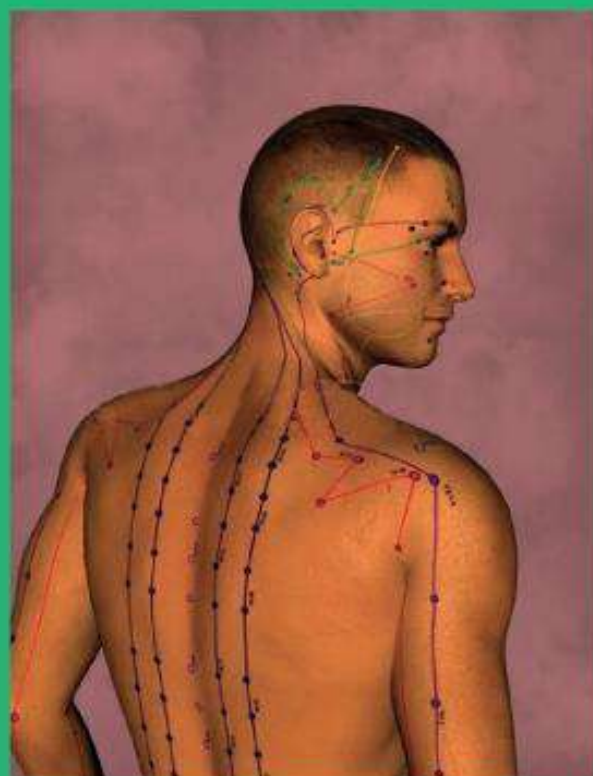

Planta Zen
TIME TO BE FREE

АКУПУНКТУРНЫЙ МАССАЖНЫЙ КОМПЛЕКТ

Еще до нашей эры люди имели представление об уникальной энергии магнита и магнитного поля: не было ни одной цивилизации, в которой магниты не применялись бы в какой-либо форме для улучшения здоровья человека. Глубоко проникающие магнитоэлектрические поля оказывают благотворное влияние на кровообращение, способствуют стабилизации давления, препятствуют возникновению мигреней, положительно влияют на мышцы и лимфатическую систему. Массажный коврик и подушка Planta Zen имеют 18 магнитов в области шеи, позвоночника и поясницы и усиливают действие акупунктурного массажа.

Акупунктурный массажный коврик оказывает положительное влияние на рефлекторные точки человека, благодаря чему и улучшает его самочувствие.

За счет стимуляции биологически активных точек ускоряются обменные процессы, из организма быстрее выходят накопившиеся шлаки, токсины, вредные жиры. Вдавливание иголок в тело оказывает расслабляющий эффект на мышечные ткани и способствует полноценному расслаблению мышц после физических нагрузок, появляется физическая и умственная бодрость, отступает чувство усталости. Стимулируются кровеносные сосуды и мелкие капилляры, что способствует улучшению кровоснабжения. Вместе с кровью по организму разносятся полезные вещества и кислород. Запускаются процессы способствующие похудению, что позволяет скорректировать фигуру и избавиться от целлюлита.

Выполнять акупунктурный массаж рекомендовано в вечернее время суток. Это поможет расслабиться перед сном и улучшить качество сна.

www.planta.ru.com

#planta_beauty

АКУПУНКТУРНЫЙ МАССАЖНЫЙ КОМПЛЕКТ - КОВРИК И ПОДУШКА Planta Zen создан для массажа спины, шеи, плеч, поясницы, бедер, живота, ступней и ладоней и других частей тела.