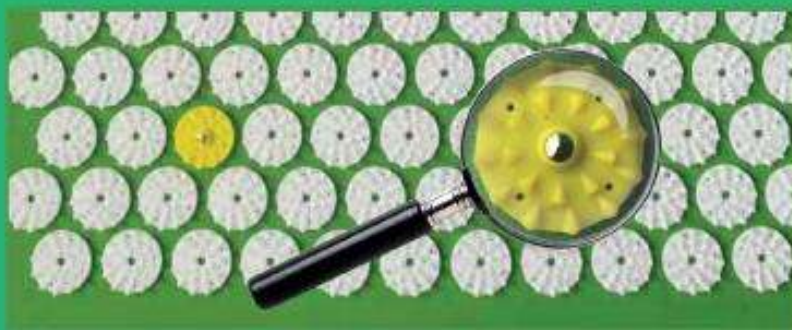

Planta Zen
TIME TO BE FREE

АКУПУНКТУРНЫЙ МАССАЖНЫЙ КОМПЛЕКТ

Еще до нашей эры люди имели представление об уникальной энергии магнита и магнитного поля: не было ни одной цивилизации, в которой магниты не применялись бы в какой-либо форме для улучшения здоровья человека. Глубоко проникающие магнитоэлектрические поля оказывают благотворное влияние на кровообращение, способствуют стабилизации давления, препятствуют возникновению мигреней, положительно влияют на мышцы и лимфатическую систему. Массажный коврик и подушка Planta Zen имеют 18 магнитов в области шеи, позвоночника и поясницы и усиливают действие акупунктурного массажа.

Акупунктурный массажный коврик оказывает положительное влияние на рефлекторные точки человека, благодаря чему и улучшает его самочувствие.

За счет стимуляции биологически активных точек ускоряются обменные процессы, из организма быстрее выходят накопившиеся шлаки, токсины, вредные жиры. Вдавливание иголок в тело оказывает расслабляющий эффект на мышечные ткани и способствует полноценному расслаблению мышц после физических нагрузок, появляется физическая и умственная бодрость, отступает чувство усталости. Стимулируются кровеносные сосуды и мелкие капилляры, что способствует улучшению кровоснабжения. Вместе с кровью по организму разносятся полезные вещества и кислород. Запускаются процессы способствующие похудению, что позволяет скорректировать фигуру и избавиться от целлюлита.

Выполнять акупунктурный массаж рекомендовано в вечернее время суток. Это поможет расслабиться перед сном и улучшить качество сна.

www.planta.ru.com

#planta_beauty

АКУПУНКТУРНЫЙ МАССАЖНЫЙ КОМПЛЕКТ - КОВРИК И ПОДУШКА Planta Zen создан для массажа спины, шеи, плеч, поясницы, бедер, живота, ступней и ладоней и других частей тела.