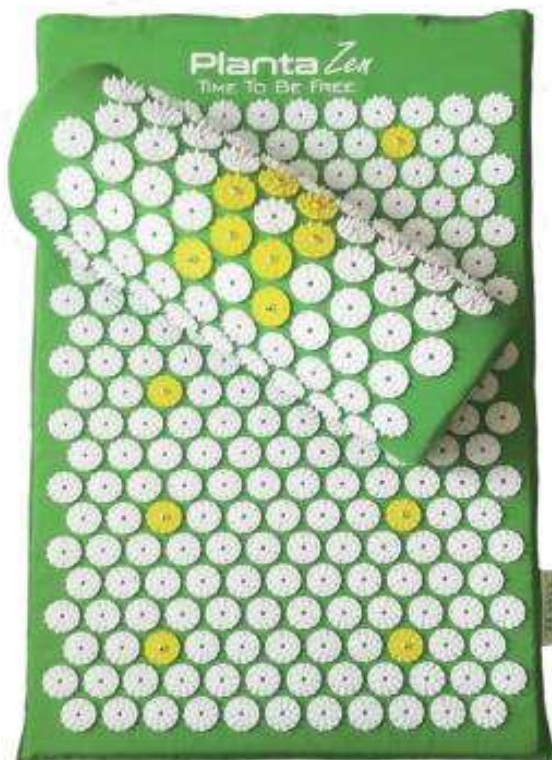

Planta Zen
TIME TO BE FREE

АКУПУНКТУРНЫЙ МАССАЖНЫЙ КОМПЛЕКТ

Еще до нашей эры люди имели представление об уникальной энергии магнита и магнитного поля: не было ни одной цивилизации, в которой магниты не применялись бы в какой-либо форме для улучшения здоровья человека. Глубоко проникающие магнитоэлектрические поля оказывают благотворное влияние на кровообращение, способствуют стабилизации давления, препятствуют возникновению мигреней, положительно влияют на мышцы и лимфатическую систему. Массажный коврик и подушка Planta Zen имеют 18 магнитов в области шеи, позвоночника и поясницы и усиливают действие акупунктурного массажа.

Акупунктурный массажный коврик оказывает положительное влияние на рефлекторные точки человека, благодаря чему и улучшает его самочувствие.

За счет стимуляции биологически активных точек ускоряются обменные процессы, из организма быстрее выходят накопившиеся шлаки, токсины, вредные жиры. Вдавливание иголок в тело оказывает расслабляющий эффект на мышечные ткани и способствует полноценному расслаблению мышц после физических нагрузок, появляется физическая и умственная бодрость, отступает чувство усталости. Стимулируются кровеносные сосуды и мелкие капилляры, что способствует улучшению кровоснабжения. Вместе с кровью по организму разносятся полезные вещества и кислород. Запускаются процессы способствующие похудению, что позволяет скорректировать фигуру и избавиться от целлюлита.

Выполнять акупунктурный массаж рекомендовано в вечернее время суток. Это поможет расслабиться перед сном и улучшить качество сна.

www.planta.ru.com

#planta_beauty

АКУПУНКТУРНЫЙ МАССАЖНЫЙ КОМПЛЕКТ - КОВРИК И ПОДУШКА Planta Zen создан для массажа спины, шеи, плеч, поясницы, бедер, живота, ступней и ладоней и других частей тела.

Для достижения наилучшего результата в избавлении от целлюлита мы рекомендуем использовать Planta Zen каждый день в течение первого месяца. Вы также можете использовать массажный коврик так часто, сколько сочтете необходимым.