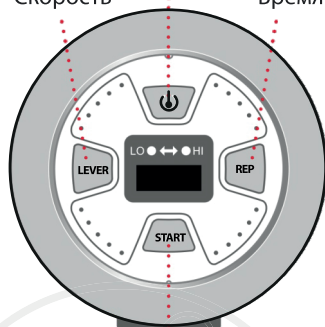

ВИБРАЦИЯ

ПАНЕЛЬ УПРАВЛЕНИЯ

Простой в использовании ЖК-экран позволяет выбрать одну из трех временных программ (3 минуты, 6 минут и 9 минут), а также одну из двух степеней активности.

Включить/выключить прибор

Скорость

Время

Начать/остановить программу

УПРАЖНЕНИЯ

ТЕХНИЧЕСКИЕ ДАННЫЕ

Размеры: 28x11x11 см;

Вес: 2 кг;

Батарейки: 4x1,5В AA