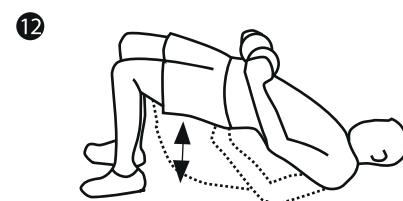

Скорость

Время

Начать/остановить программу

УПРАЖНЕНИЯ

ТЕХНИЧЕСКИЕ ДАННЫЕ

Размеры: 28x11x11 см;

Вес: 2 кг;

Батарейки: 4x1,5В AA