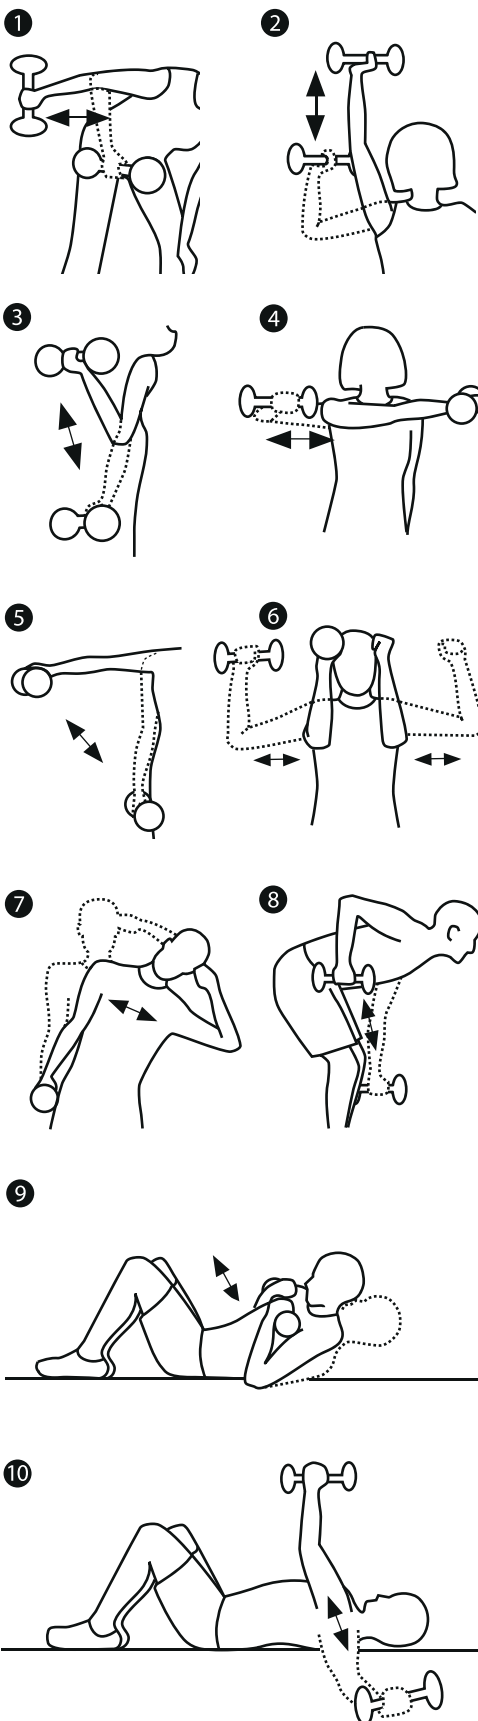

ВИБРАЦИЯ

ПАНЕЛЬ УПРАВЛЕНИЯ

Простой в использовании ЖК-экран позволяет выбрать одну из трех временных программ (3 минуты, 6 минут и 9 минут), а также одну из двух степеней активности.

Включить/выключить прибор

Скорость

Время

Начать/остановить программу

УПРАЖНЕНИЯ

ТЕХНИЧЕСКИЕ ДАННЫЕ

Размеры: 28x11x11 см;

Вес: 2 кг;

Батарейки: 4x1,5В AA

ЗАМЕНА БАТАРЕЕК

1. Для того, чтобы заменить батарейки, откройте крышку, повернув ее против часовой стрелки.

2. Вставьте батарейки. (Соблюдайте полярность!)

Закройте крышку, повернув ее по часовой стрелке.